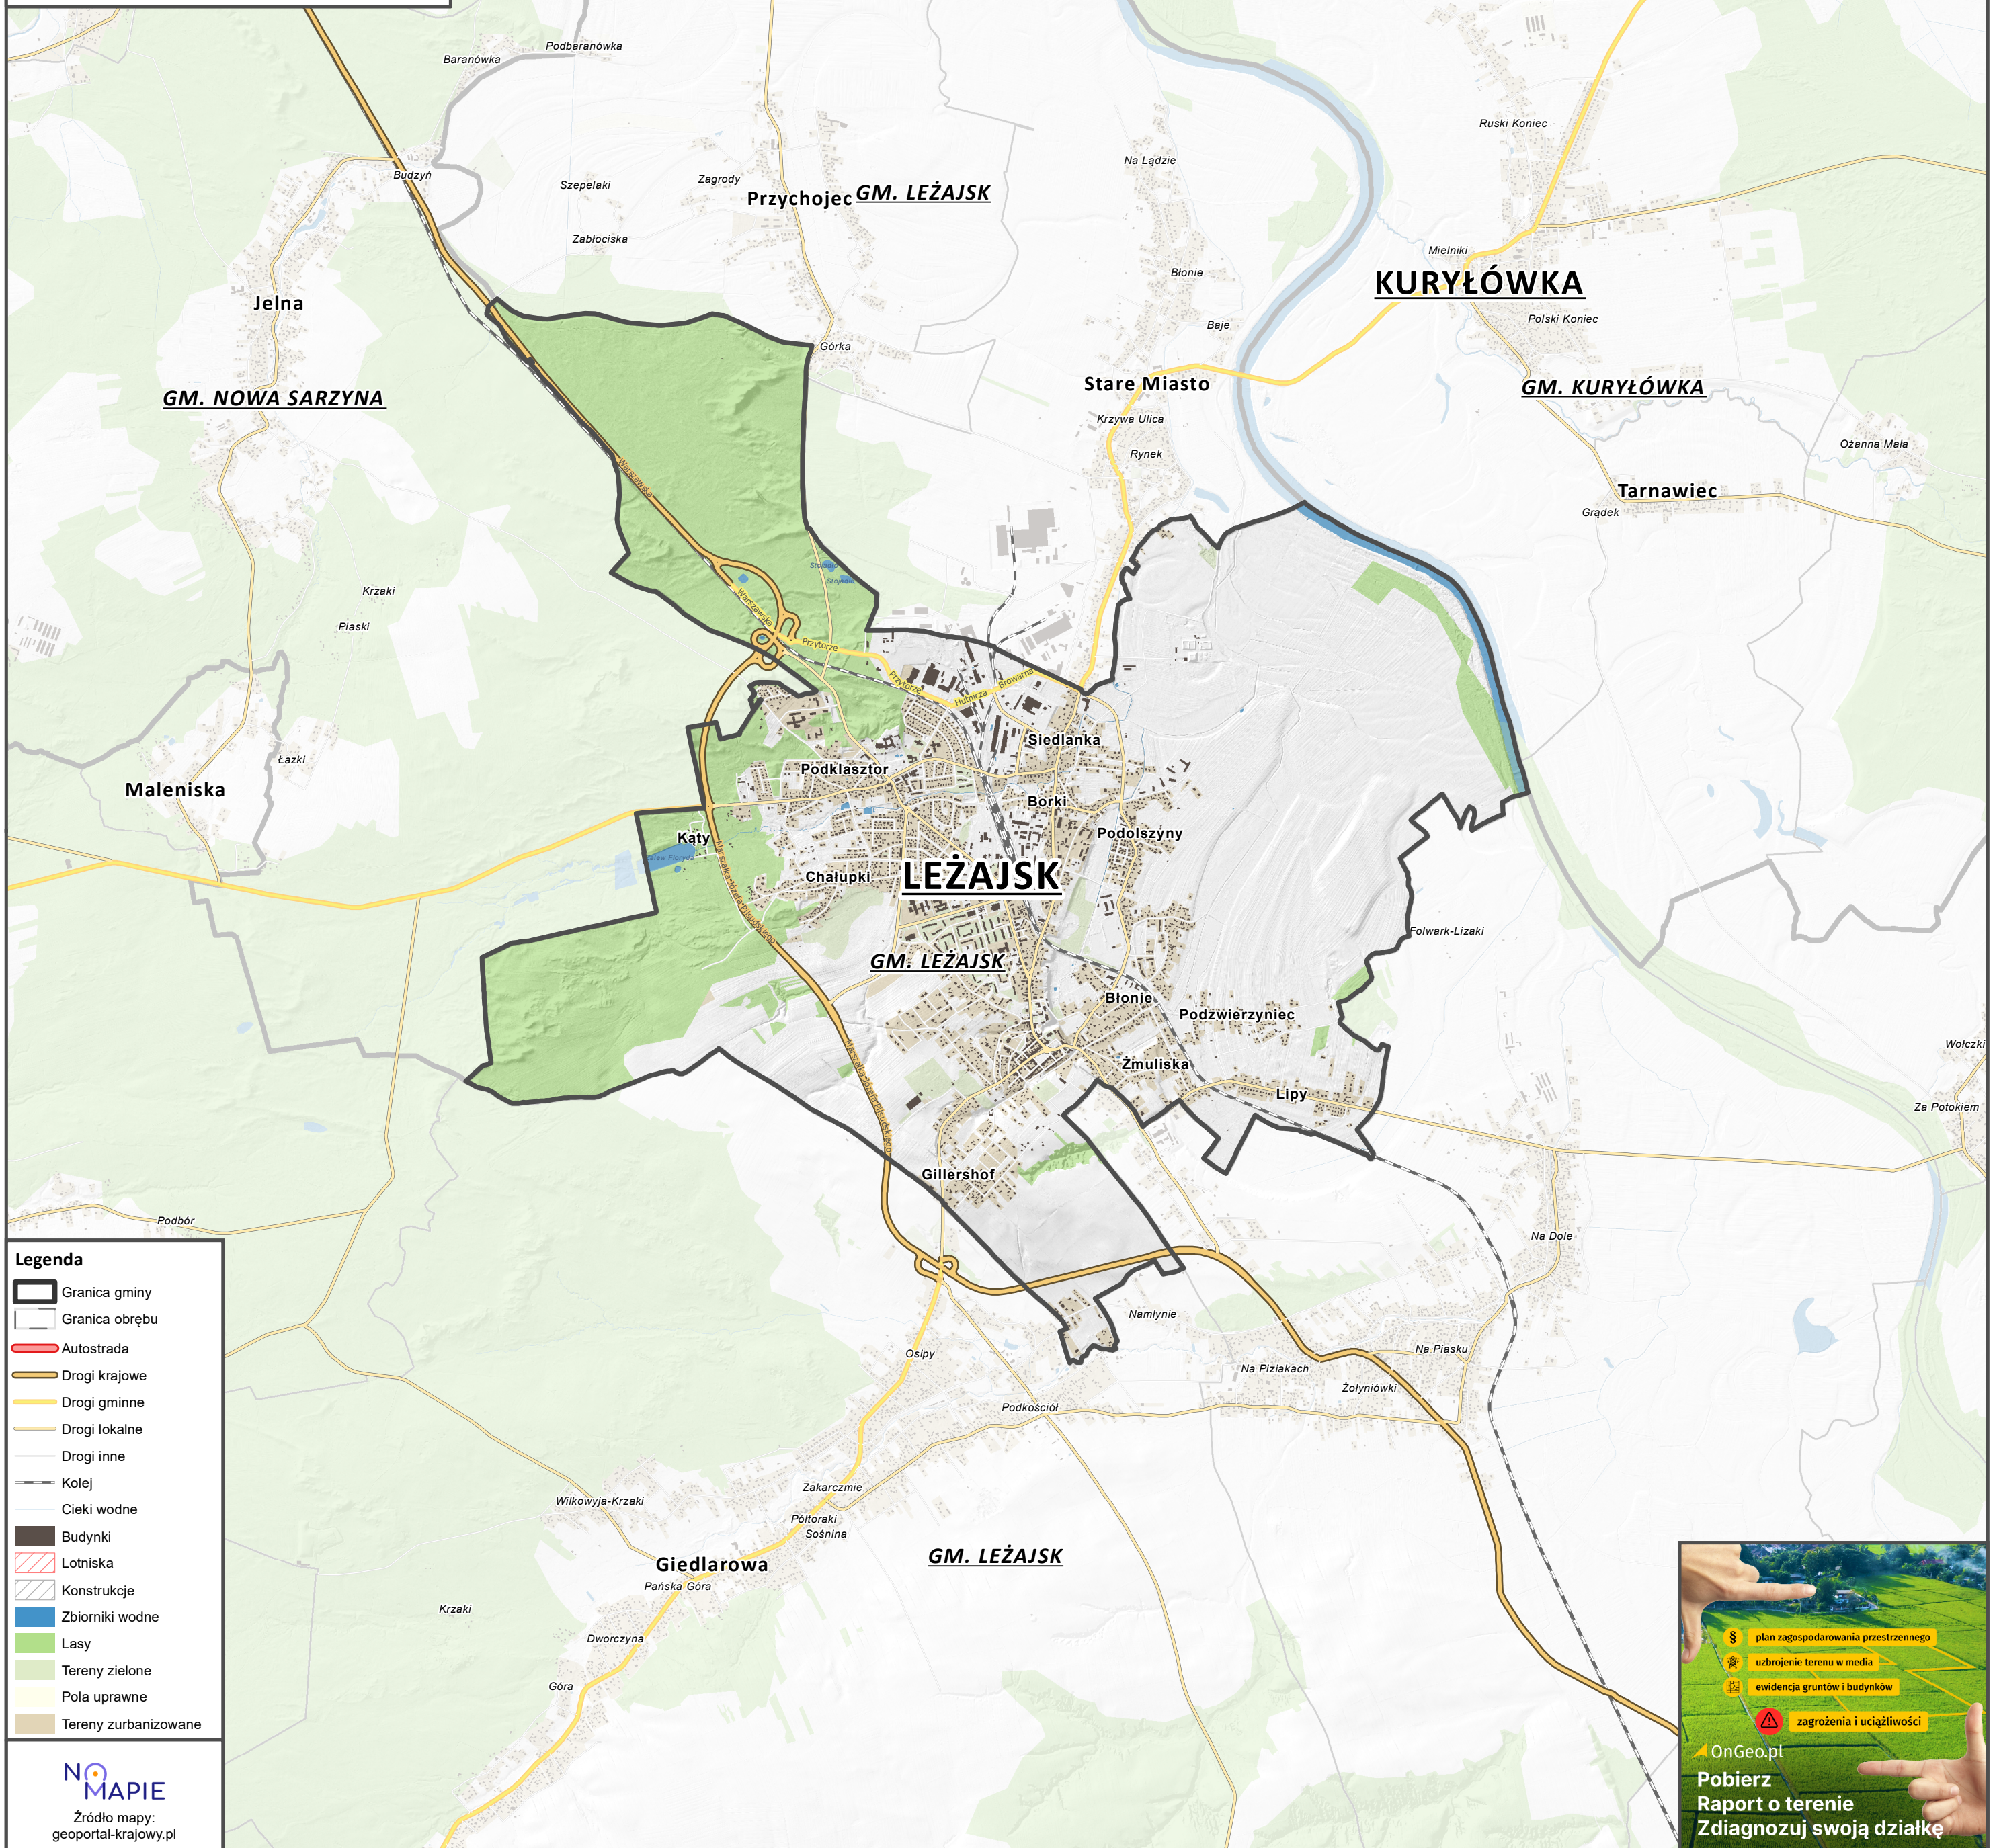

MAPA GMINY LEŻAJSK

1:50 000

Legenda

- Granica gminy
- Granica obrębu
- Autostrada
- Drogi krajowe
- Drogi gminne
- Drogi lokalne
- Drogi inne
- Kolej
- Cieki wodne
- Budynki
- Lotniska
- Konstrukcje
- Zbiorniki wodne
- Lasy
- Tereny zielone
- Pola uprawne
- Tereny zurbanizowane

NO
MAPIE

Źródło mapy:
geoportal-krajowy.pl

§ plan zagospodarowania przestrzennego
🏗️ uzbrojenie terenu w media
📄 ewidencja gruntów i budynków
⚠️ zagrożenia i uciążliwości

OnGeo.pl
Pobierz
Raport o terenie
Zdiagnozuj swoją działkę